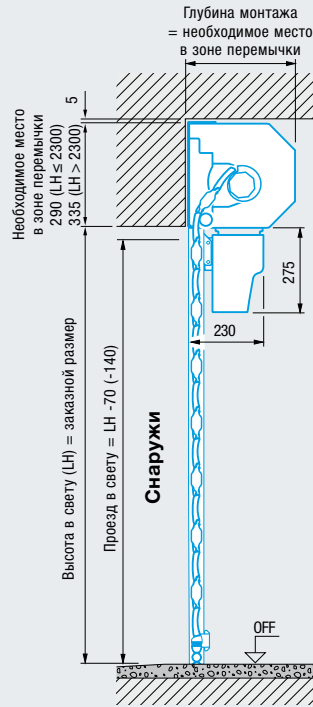

RollMatic

Размеры и технические данные для монтажа

Необходимое пространство

Монтаж за проемом

Монтаж в проем

Монтаж за проемом

Монтаж в проем

Общая глубина монтажа/необходимое место в зоне перемычки