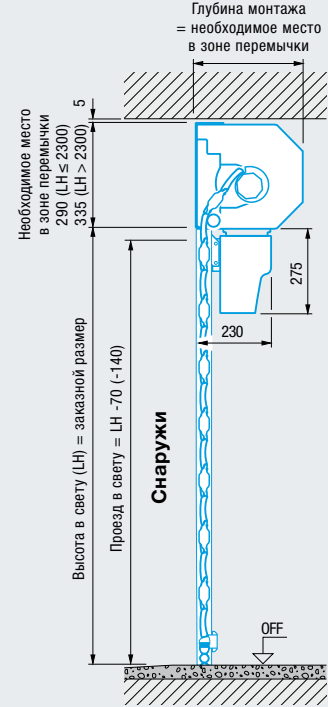

RollMatic

Размеры и технические данные для монтажа

Необходимое пространство

Монтаж за проемом

Монтаж в проем

Монтаж за проемом

Монтаж в проем

Общая глубина монтажа/необходимое место в зоне перемычки