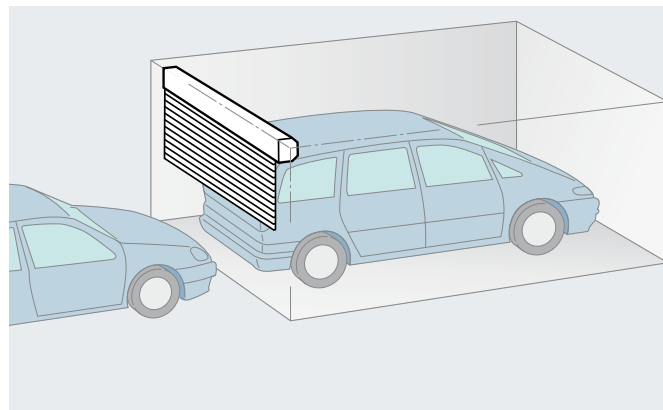

Высококачественная конструкция, экономящая место

Компактность

Рулонные ворота RollMatic открываются в вертикальном направлении, поэтому в гараже они занимают совсем немного места. Эта принципиальная особенность конструкции обеспечивает максимальное пространство для парковки как внутри, так и перед гаражом. Кроме того, область под потолком гаража всегда остается свободной и может использоваться на Ваше усмотрение.