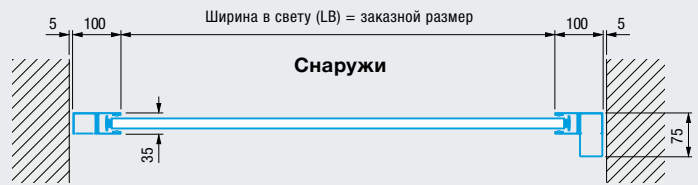

RollMatic

Размеры и технические данные для монтажа

Необходимое пространство

Монтаж за проемом

Монтаж в проем

Монтаж за проемом

Монтаж в проем

Общая глубина монтажа/необходимое место в зоне перемычки